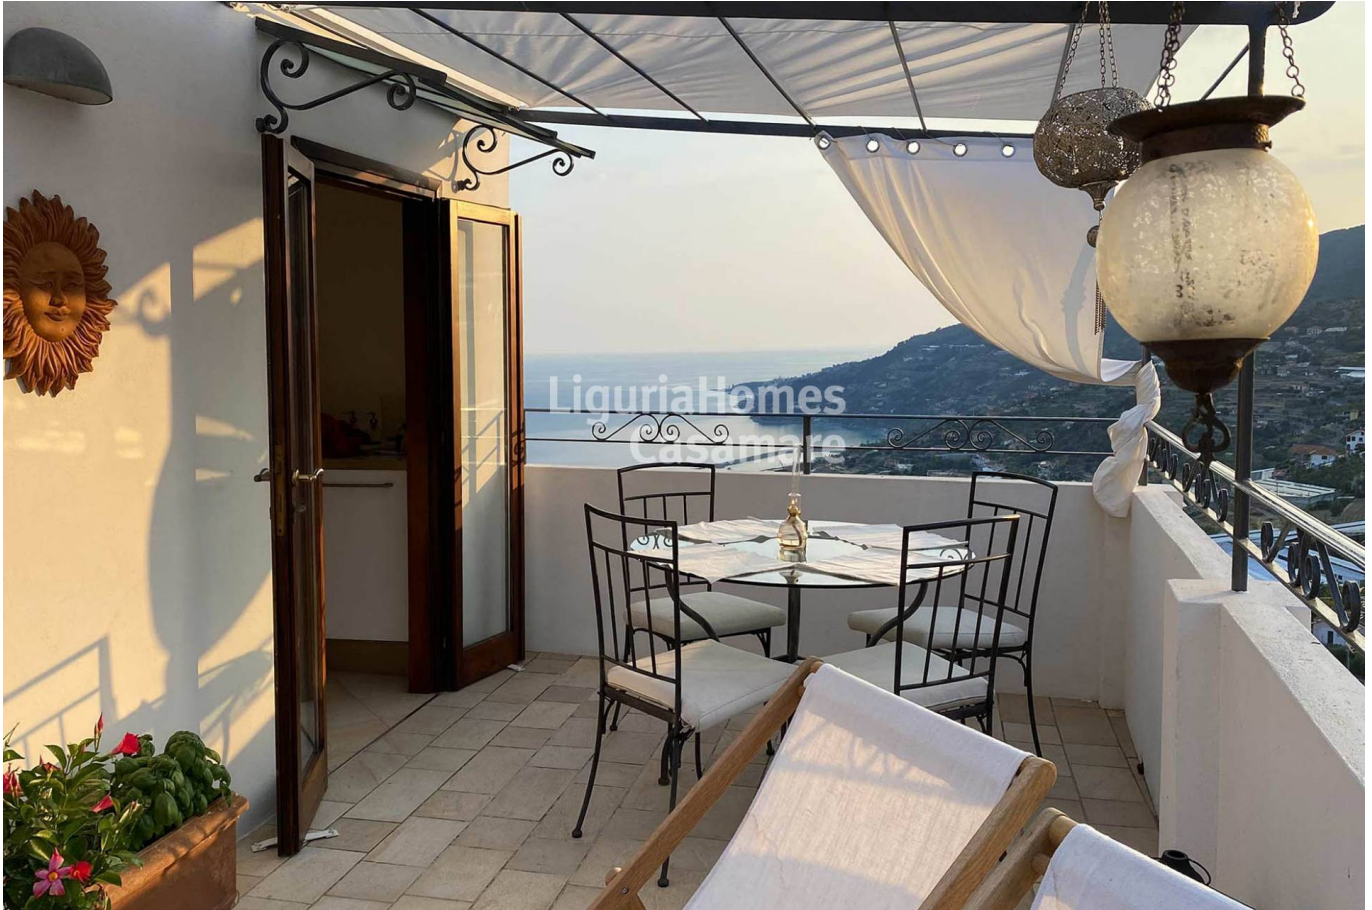

## Dorf-/Reihenhaus zum kaufen in Sanremo

€ 295.000  
ID 20252V04

**112 qm | Badezimmer: 2 | Schlafzimmer: 3 | Räume: 7**

Charakteristisches Dorfhaus Ligurien mit Panoramablick auf das Meer und großer Terrasse zu verkaufen in Coldirodi, Sanremo.

Dieses charmante Casa Ligurien zum Verkauf in Sanremo, im Herzen des historischen Zentrums von Coldirodi gelegen, wurde kürzlich renoviert und bietet einen atemberaubenden Panoramablick auf die Bucht von Ospedaletti und die umliegenden Hügel.

Das auf drei Ebenen angelegte Casa Ligurien bewahrt den authentischen Charme ligurischer Häuser und verbindet ihn harmonisch mit modernem Komfort. Im ersten Stock gibt es einen Essbereich mit Küchenzeile, ein Badezimmer und einen Raum, der derzeit als Schlafzimmer genutzt wird, sich aber auch perfekt als Wohnzimmer eignet. Im zweiten Obergeschoss befinden sich ein helles Schlafzimmer mit bezauberndem Blick über die Dächer des Dorfes und das Meer, ein zweites Einzelzimmer und ein weiteres Badezimmer rundet diese Ebene ab. Die dritte und letzte Etage ist der Hauptküche gewidmet, mit direktem Zugang zur großen Panoramaterrasse mit Blick auf das Meer - ein exklusiver Bereich, den man zu jeder Jahreszeit genießen kann, ideal für Abendessen im Freien und gemütliches Beisammensein. Die Terrasse wird durch einen charakteristischen und perfekt funktionsfähigen Holzofen bereichert.